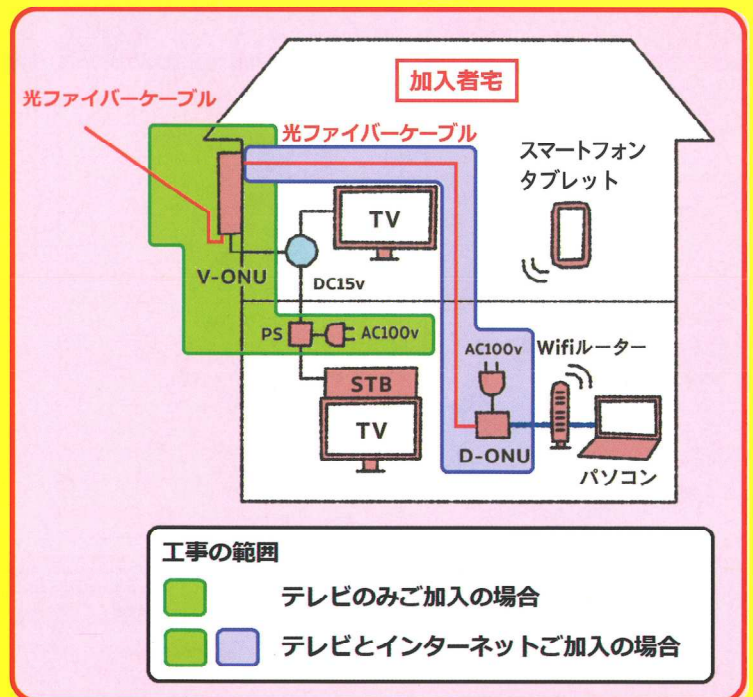

光おーちゃんネットなら過去に放送した  
「ワイドわかさ」をいつでもご覧になれます!!

**速い!**

上り・下り1Gbpsの  
高速インターネット!

**早い!**

工事が早い!  
お申込みからご利用  
開始まで最短施工!

**近い!**

地元ならではの  
迅速な訪問点検で  
アフターケアも  
安心!

Wi-Fi環境に  
ついてもお気軽に  
ご相談ください!

※1 V-ONU (映像用終端装置) …光信号をテレビ信号へ変換する装置  
※2 D-ONU (通信用終端装置) …宅内に設置するインターネット用通信装置

**チャンネル**

株式会社 ケーブルテレビ若狭小浜  
〒917-0082 福井県小浜市小浜津島 76-1

お申込み・お問合せ

**TEL.0770-52-7200**

平日(9:00~18:00) 土曜・祝日(9:00~17:00)

<https://channel-oh.jp/>