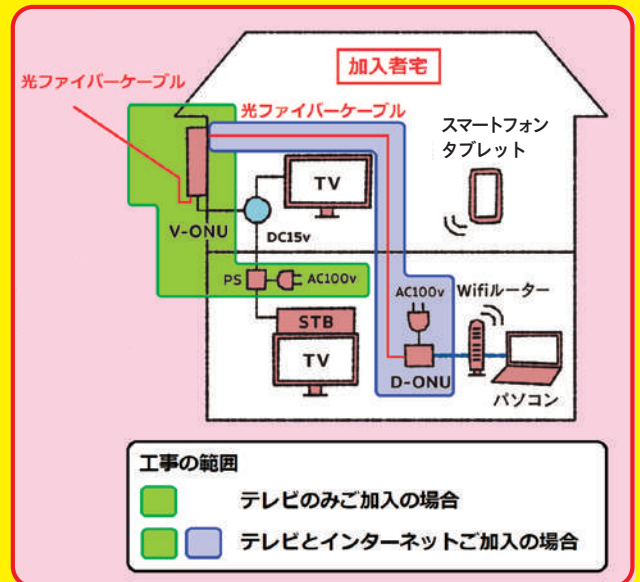

※集合住宅でのご利用は当社窓口にご相談下さい。

光おーちゃんネット限定サービス!

過去に放送した「ワイドわかさ」をチャンネルO ホームページで公開中!
ご自宅のパソコンやタブレット等でいつでもご覧いただけます!!

速い!

上り・下り1Gbpsの
高速インターネット!

早い!

工事が早い!
お申込みからご利用開始まで
最短施工!

近い!

地元ならではの迅速な訪問点検で
アフターケアも安心!

Wi-Fi環境に
ついてもお気軽に
ご相談ください!

※1 V-ONU (映像用終端装置) …光信号をテレビ信号へ変換する装置

※2 D-ONU (通信用終端装置) …宅内に設置するインターネット用通信装置

チャンネルO

株式会社ケーブルテレビ若狭小浜
〒917-0082 福井県小浜市小浜津島76-1

お申込み・お問合せ

TEL.0770-52-7200