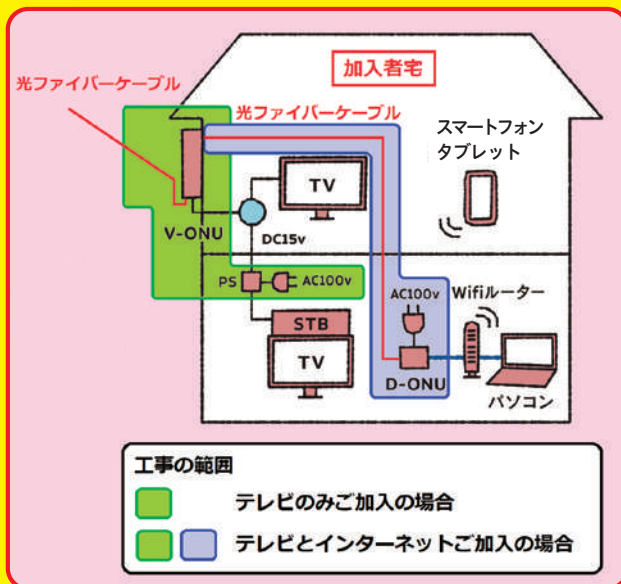

## 光おーちゃんネット限定サービス!

過去に放送した「ワイドわかさ」をチャンネルOホームページで公開中!  
ご自宅のパソコンやタブレット等でいつでもご覧いただけます!!

速い!

上り・下り1Gbpsの  
高速インターネット!

早い!

工事が早い!  
お申込みからご利用開始まで  
最短施工!

近い!

地元ならではの迅速な訪問点検で  
アフターケアも安心!

Wi-Fi環境に  
ついてもお気軽に  
ご相談ください!

※1 V-ONU (映像用終端装置) …光信号をテレビ信号へ変換する装置

※2 D-ONU (通信用終端装置) …宅内に設置するインターネット用通信装置

チャンネルO

株式会社ケーブルテレビ若狭小浜  
〒917-0082 福井県小浜市小浜津島76-1

お申込み・お問合せ

TEL.0770-52-7200

平日 9:00~18:00 土曜・祝日 9:00~17:00